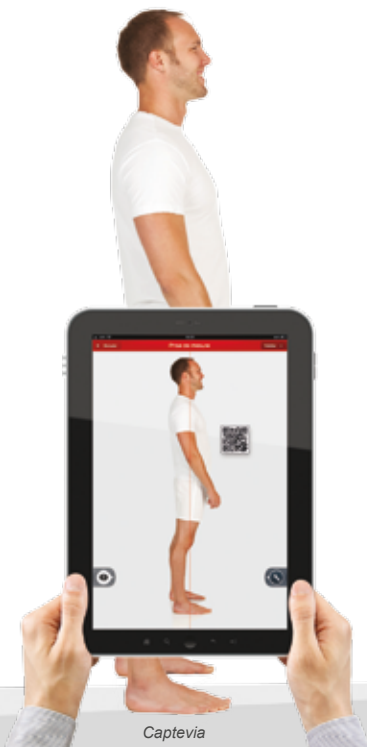

➤ M4D Scan

Rápido, ligero y fácil de transportar

- Integración total en Rodin4D
- Escaneado en 3D de cualquier parte del cuerpo
- Adquisición rápida de los datos
- Tratamiento posterior automático de la imagen
- Software profesionalMD4 Soft
- Sin láser

➤ Digitalizador Echo

Solo 4 minutos para duplicar las fosas

- Digitalización de los moldes negativos
- Rapidez y precisión
- Ideal para escayolas, fosas, pruebas de las fosas, resinas o placas de contacto

➤ Captevia

Medición desde la punta de los dedos

- Aplicación para iPad, iPhone y iPod
- Toma de medidas simplemente con fotos
- Posibilidad de exportar las fotos a Rodin4D
- Gratis en App Store
- Ideal para rodilla, ortesis cervicales y corsés